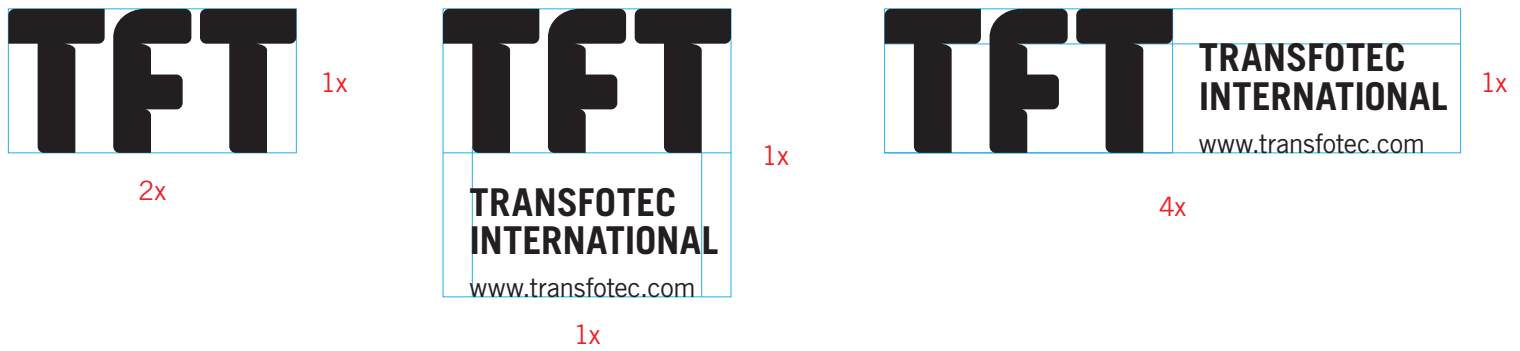

TFT

Proposition "restyling" logo Transfotec

Typographie à la base : Trade Gothic (comme autres marques Luminerie - même metrique/feel)

Options d'arrangement, selon application

TFT

TFT

**TRANSFOTEC
INTERNATIONAL**
www.transfotec.com